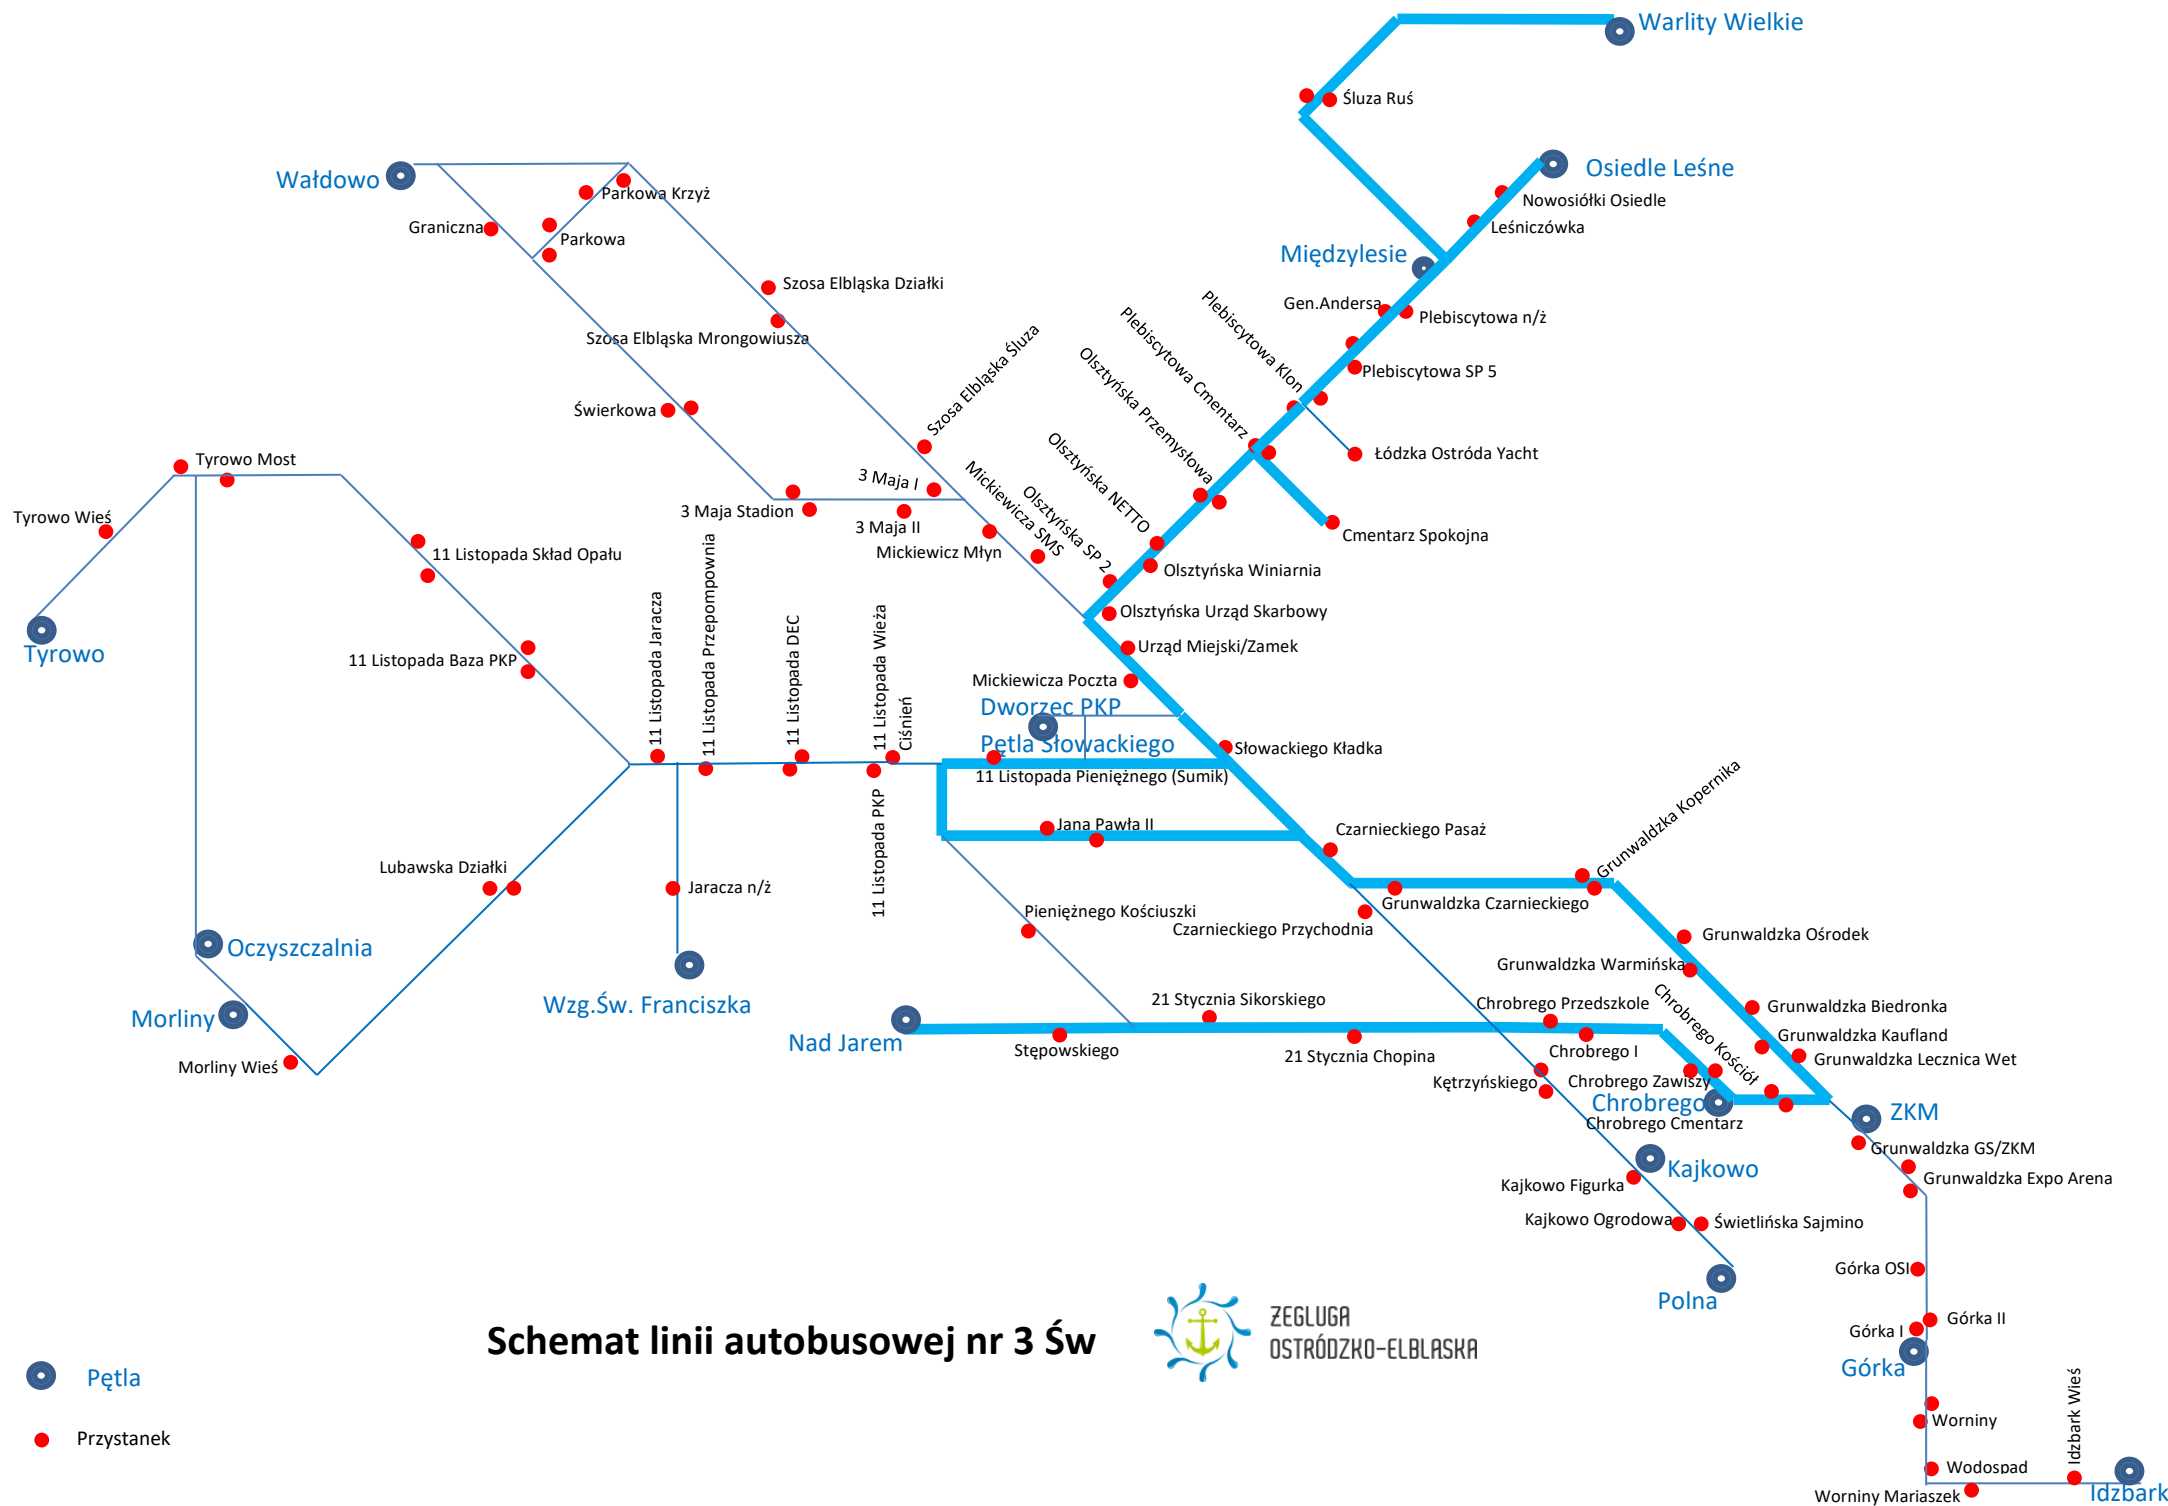

- Pętla
- Przystanek

Schemat linii autobusowej nr 3 Św

Worniny Mariaszek Idzbark